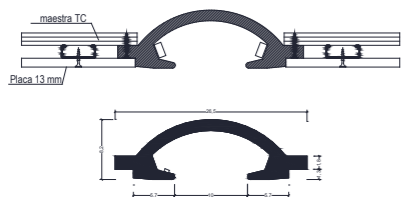

## PARED TECHO

mod. IN P-01

Alto; 19 cm  
Salida; 6,2 cm  
Largo; 120 cm

mod. IN P-02

Alto; 19 cm  
Salida; 6,5 cm  
Largo; 120 cm

mod. IN P-03

Alto; 12 cm  
Ancho; 12 cm  
Largo; 120 cm

## TECHO

mod. IN T-27

Alto; 3 cm  
Ancho; 21,5 cm  
Largo; 120 cm

mod. IN T-DUO

Alto; 15 cm  
Ancho; 3,5 cm  
Largo; 120 cm

## RODAPIE

mod. IN R-01

Alto; 30,5 cm *a medida bajo pedido*  
Ancho; 3,5 cm  
Largo; 120 cm  
Para 1 placa de 15mm

mod. IN R-02

Alto; 30,5 cm *a medida bajo pedido*  
Ancho; 3,5 cm  
Largo; 120 cm  
Para 2 placas de 15mm