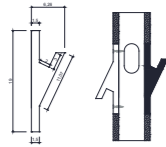

## PARED TECHO

mod. IN P-01

Alto; 19 cm  
Salida; 6,2 cm  
Largo; 120 cm

mod. IN P-02

Alto; 19 cm  
Salida; 6,5 cm  
Largo; 120 cm

mod. IN P-03

Alto; 12 cm  
Ancho; 12 cm  
Largo; 120 cm

## TECHO

mod. IN T-27

Alto; 3 cm  
Ancho; 21,5 cm  
Largo; 120 cm

mod. IN T-DUO

Alto; 15 cm  
Ancho; 3,5 cm  
Largo; 120 cm

## RODAPIE

mod. IN R-01

Alto; 30,5 cm *a medida bajo pedido*  
Ancho; 3,5 cm  
Largo; 120 cm  
Para 1 placa de 15mm

mod. IN R-02

Alto; 30,5 cm *a medida bajo pedido*  
Ancho; 3,5 cm  
Largo; 120 cm  
Para 2 placas de 15mm