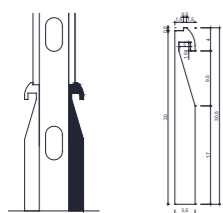

## PARED TECHO

mod. IN P-01

Alto; 19 cm  
Salida; 6,2 cm  
Largo; 120 cm

mod. IN P-02

Alto; 19 cm  
Salida; 6,5 cm  
Largo; 120 cm

mod. IN P-03

Alto; 12 cm  
Ancho; 12 cm  
Largo; 120 cm

## TECHO

mod. IN T-27

Alto; 3 cm  
Ancho; 21,5 cm  
Largo; 120 cm

mod. IN T-DUO

Alto; 15 cm  
Ancho; 3,5 cm  
Largo; 120 cm

## RODAPIE

mod. IN R-01

Alto; 30,5 cm *a medida bajo pedido*  
Ancho; 3,5 cm  
Largo; 120 cm  
Para 1 placa de 15mm

mod. IN R-02

Alto; 30,5 cm *a medida bajo pedido*  
Ancho; 3,5 cm  
Largo; 120 cm  
Para 2 placas de 15mm