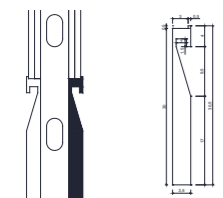

## PARED TECHO

mod. IN P-01

Alto; 19 cm  
Salida; 6,2 cm  
Largo; 120 cm

mod. IN P-02

Alto; 19 cm  
Salida; 6,5 cm  
Largo; 120 cm

mod. IN P-03

Alto; 12 cm  
Ancho; 12 cm  
Largo; 120 cm

## TECHO

mod. IN T-27

Alto; 3 cm  
Ancho; 21,5 cm  
Largo; 120 cm

mod. IN T-DUO

Alto; 15 cm  
Ancho; 3,5 cm  
Largo; 120 cm

## RODAPIE

mod. IN R-01

Alto; 30,5 cm *a medida bajo pedido*  
Ancho; 3,5 cm  
Largo; 120 cm  
Para 1 placa de 15mm

mod. IN R-02

Alto; 30,5 cm *a medida bajo pedido*  
Ancho; 3,5 cm  
Largo; 120 cm  
Para 2 placas de 15mm