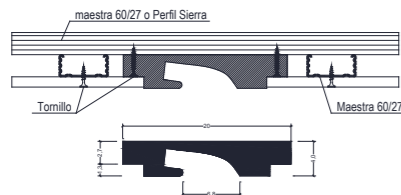

## PARED TECHO

mod. IN P-01

Alto; 19 cm  
Salida; 6,2 cm  
Largo; 120 cm

mod. IN P-02

Alto; 19 cm  
Salida; 6,5 cm  
Largo; 120 cm

mod. IN P-03

Alto; 12 cm  
Ancho; 12 cm  
Largo; 120 cm

## TECHO

mod. IN T-27

Alto; 3 cm  
Ancho; 21,5 cm  
Largo; 120 cm

mod. IN T-DUO

Alto; 15 cm  
Ancho; 3,5 cm  
Largo; 120 cm

## RODAPIE

mod. IN R-01

Alto; 30,5 cm *a medida bajo pedido*  
Ancho; 3,5 cm  
Largo; 120 cm  
Para 1 placa de 15mm

mod. IN R-02

Alto; 30,5 cm *a medida bajo pedido*  
Ancho; 3,5 cm  
Largo; 120 cm  
Para 2 placas de 15mm